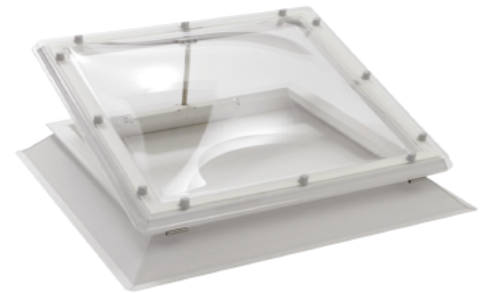

Spayed 150mm Kerb - Rectangle

Product Code	UPSTAND OPENING SIZE (MM)	DAYLIGHT SIZE (MM)
TRR1	600 x 900	500 x 700
TRR2	600 x 1200	400 x 100
TRR3	700 x 1000	500 x 800
TRR4	700 x 1200	500 x 1000
TRR5	700 x 1300	500 x 1100
TRR6	700 x 1900	500 x 1700
TRR7	800 x 1100	600 x 900
TRR8	800 x 1400	600 x 1200
TRR9	900 x 1200	700 x 1000
TRR10	900 x 1500	700 x 1300
TRR11	900 x 1800	700 x 1600
TRR12	1000 x 1200	800 x 1000
TRR13	1000 x 1300	800 x 1100
TRR14	1000 x 1500	800 x 1300
TRR15	1000 x 1800	800 x 1600
TRR16	1000 x 1900	800 x 1700
TRR17	1000 x 2000	800 x 1800
TRR18	1000 x 2400	800 x 2200
TRR19	1000 x 2500	800 x 2300
TRR20	1000 x 3000	800 x 2800
TRR21	1100 x 1400	900 x 1200
TRR22	1100 x 1500	900 x 1300
TRR23	1100 x 1700	900 x 1500
TRR24	1100 x 1800	900 x 1600
TRR25	1200 x 1500	1000 x 1300
TRR26	1200 x 1700	1000 x 1500

Spayed 150mm Kerb - Rectangle

Product Code	UPSTAND OPENING SIZE (MM)	DAYLIGHT SIZE (MM)
TRR27	1200 x 1800	1000 x 1600
TRR28	1200 x 2000	1000 x 1800
TRR29	1200 x 2100	1000 x 1900
TRR30	1200 x 2200	1000 x 2000
TRR31	1200 x 2400	1000 x 2200
TRR32	1200 x 2500	1000 x 2300
TRR33	1200 x 2700	1000 x 2500
TRR34	1200 x 3000	1000 x 2800
TRR35	1300 x 1500	1100 x 1300
TRR36	1300 x 1900	1100 x 1700
TRR37	1300 x 2000	1100 x 1800
TRR38	1300 x 2200	1100 x 2000
TRR39	1300 x 2500	1100 x 2300
TRR40	1400 x 2000	1200 x 1800
TRR41	1400 x 2500	1200 x 2300
TRR42	1500 x 1800	1300 x 1600
TRR43	1500 x 2100	1300 x 1900
TRR44	1500 x 2400	1300 x 2200
TRR45	1500 x 2500	1300 x 2300
TRR46	1500 x 2700	1300 x 2500
TRR47	1500 x 3000	1300 x 2800
TRR48	1800 x 2400	1600 x 2200
TRR49	1800 x 2500	1600 x 2300
TRR50	1800 x 2700	1600 x 2500
TRR51	1800 x 3000	1600 x 2800

TRADE RANGE

RECTANGLE

The high quality, cost effective, universal 'out-of-plane' rooflight system to suit refurbishment and new-build applications.

- ✓ All sizes available with polycarbonate dome or pyramid glazing
- ✓ Manual or electric opening vent options
- ✓ Double or triple skin